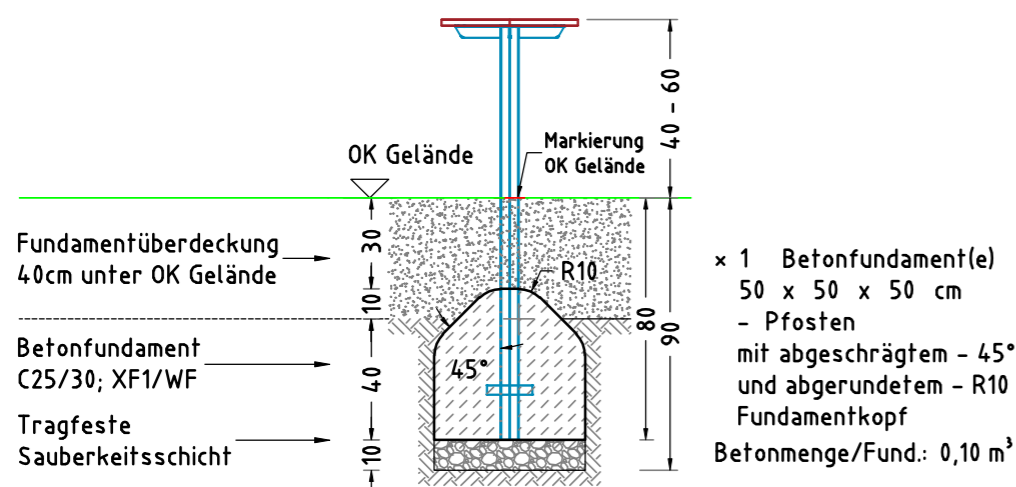

- GEFAHRENQUELLEN**
- zum Spielen ausgewiesene Flächen sind gegenüber Gefahrenquellen (Straßen, Gleisen, Wasser, etc.) wirksam einzufrieden

- TRAGFESTE SAUBERKEITSSCHICHT**
- zum Einbau des Fundaments bzw. der Bewehrung ist eine ebene, feste Unterlage mit Schichtdicke mind. 5,0 cm bis 30,0 cm aus gut verdichtetem, nicht bindigem Boden (z.B. Kies, Schotter, Magerbeton) mit ausreichender Wasserdurchlässigkeit erforderlich.
 - Stau- und Sickerwasserbildung vermeiden!

Empfohlene Bodenarten	Deutschland [m²]	Europa [m²]
Aufprallfläche	10,5	
Rasen	-	-
loser Fallschutz 30cm	10,5	10,5
loser Fallschutz 40cm	-	-
Fallschutzplatten	-	-

FUNDAMENTSCHNITT(E) M 1:25

Sandspieltisch Rund		Auftraggeber:		AB/AG-Nr.:
EM-D-0844-G1-S5-PE		Beschreibung:		bvn:
x = Platzhalter, _ = "oder"				
Planinhalt: Fundamentplan	Formal: DIN A3	Maßstab: 1: 25	Maßeinheit: cm	Blatt: FP-1v1
Werkstoff/Behandlung: -		Norm: EN 1176, EN 1177		Toleranzen nach DIN: ISO-2768-c
Zeichner: A. Seel	Datum: 26.08.2022			
Geprüft: M. Göttberger	Datum: 28.10.2022			
Index: 220826	Diese Zeichnung ist unser geistiges Eigentum. Sie darf ohne unsere schriftliche Einwilligung weder kopiert, verwendet, noch dritten Personen zugänglich gemacht werden.			
www.spielplatzgeraete-maier.com				